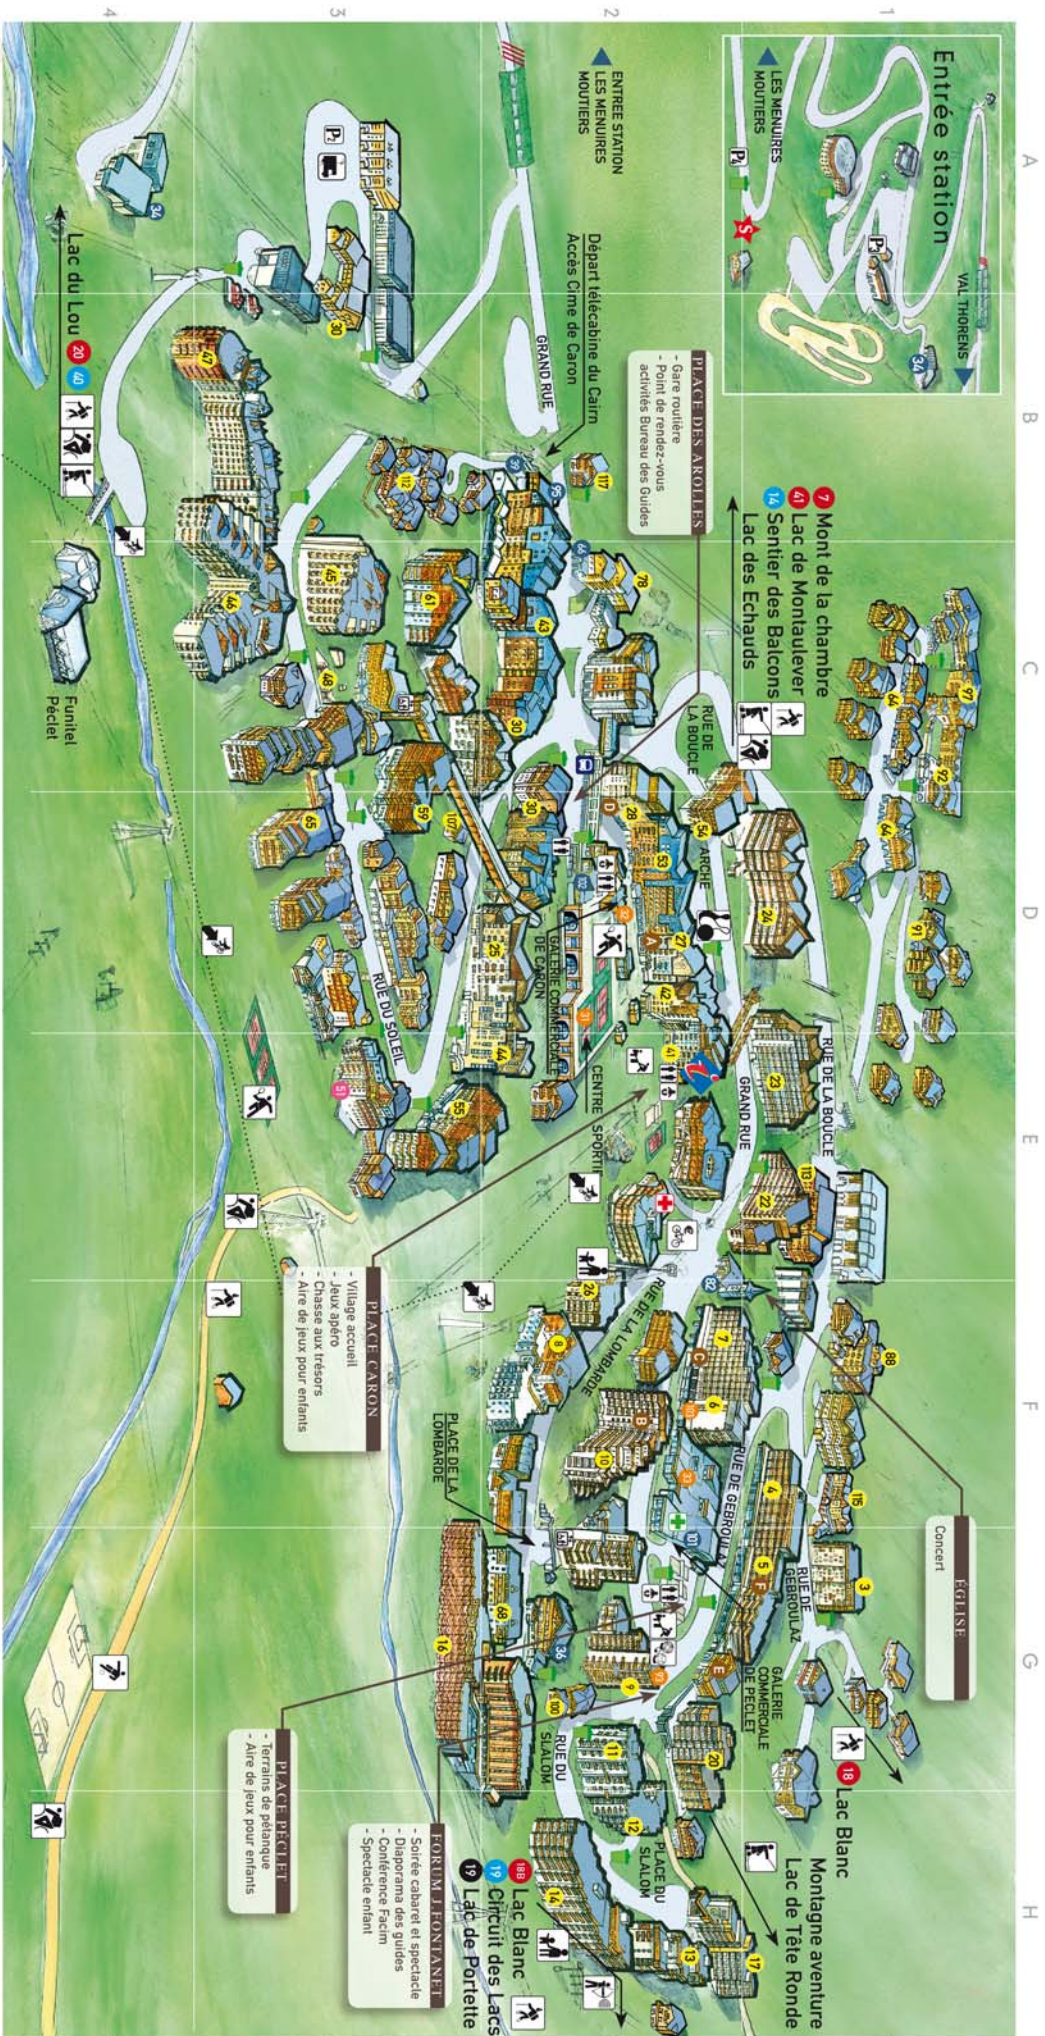

# VAL THORENS - PLAN STATION

- ### LES ACTIVITÉS
- 31 D2 Centre Sportif
  - 32 D2 Centre C<sup>®</sup> de Caron
  - 33 F2 Centre C<sup>®</sup> de Pécllet
  - 34 F2 Cinéma
  - 35 F2 Forum
  - 36 F2 Forum Joseph Fontanel
  - 37 D2 Départ Randonnées
  - 38 D2 Aire de jeux
  - 39 D2 Circuit VTT

- ### LES SERVICES DE LA STATION
- E2 Maison de Val Thorens :
    - Office de Tourisme.
    - Val Thorens Réservation, ESF.
    - Club des Sports, Bibliothèque.
    - La Poste, SOGGIVAB.
    - Bureau des Guides.
  - E2 Pharmacie
  - E2 Centre médical
  - B2 Caserne des pompiers
  - E2-E2-E2 Eglise
  - A4-B1 Auteurs SEFAM
  - B2 Val Thorens Tours, Remontés SEMAK, Remontés mécaniques

- ### LES RÉSIDENCES
- D2 Gare Routière (Bus)
  - Gare Routière - liaisons autobus arrivée/départ
  - G2 Virgin Radio Val Thorens / Les Menuires
  - C2 Station service
  - F2/H2 Garderies enfants
  - Table à langer
  - Parking découvert
  - Ascenseur
  - Camping-car Bonne fiat bleu
  - Toilettes publiques
  - location VTT
  - Points de collecte du tri sélectif

- ### HÔTEL
- 9 E3 Bel Horizon (le)