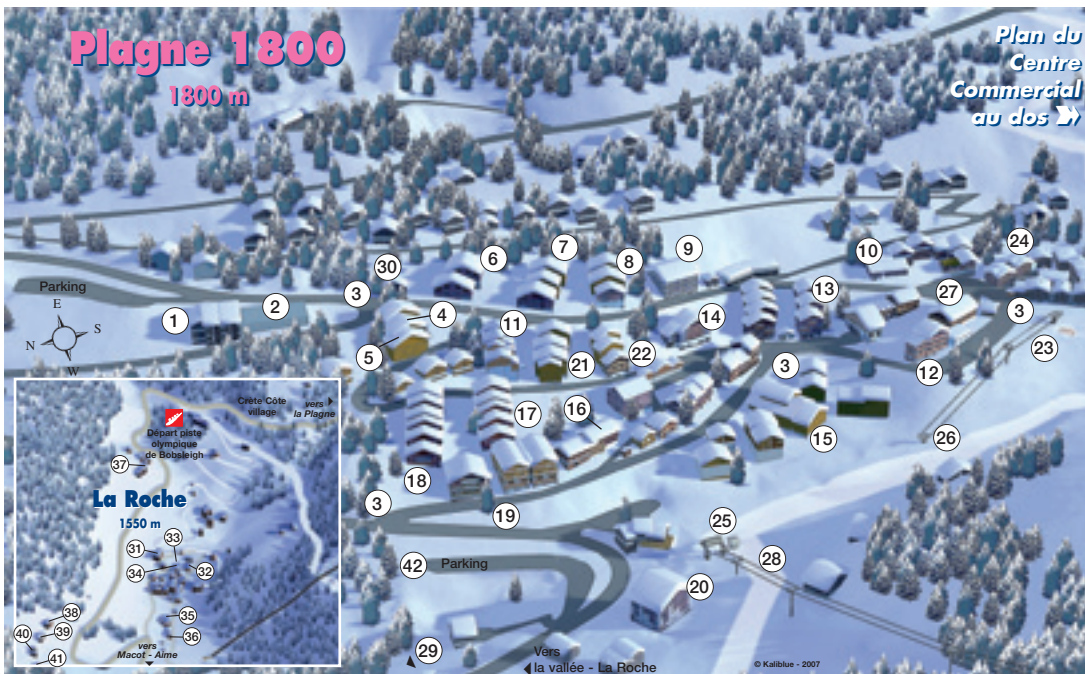

Maison du Tourisme de la Plagne

Plagne Centre - BP 52
73214 Aime cedex

Tél. 04 79 09 02 01
Fax 04 79 09 27 00

Point Info de Plagne 1800

Résidence les Marmottes
Tél./Fax 04 79 40 14 96

Accueils Hébergours

Divers

- 11 Point Information
  Point de vente des forfaits de ski
- 4 Centre Commercial
- 3 Départs navette Plagne Centre et Plagne Bellecôte
- 29 Déchetterie
- 5 E.S.F
- 23 Jardin d'enfants
- 2 Parking Couvert
- 1 Salle Polyvalente
- 25 Télésiège de 1800
- 26 Téléski de Procauduit
- 28 Départ sentiers piétons vers Aime la Plagne
- 30 Départ sentier vers Plagne Centre
- 42 Départ sentier vers Pont de l'Arc

Résidences

- 12 Arolles 1 (les)
- 14 Arolles 2 (les)
- 20 Avenir 1800
- 19 Bobsleigh (le)
- 17 Digitale
- 18 Doronic
- 24 Edelweiss
- 22 Elebroe
- 27 Embrunes (les)
- 21 Epervière
- 13 Gémeaux (les)
- 16 Grand Tetras
- 9 Hilton (le)
- 11 Marmottes (les)
- 10 Rhododendrons (Les)
- 6 Saintbois
- 7 Silène
- 8 Soldanelle
- 15 UCPA

Chalets-Gîtes La Roche

Chalets-Gîtes Plagnougant

Chalet-Gîte La Roche du best

37 Yéti et Marmottes	06 11 78 93 47