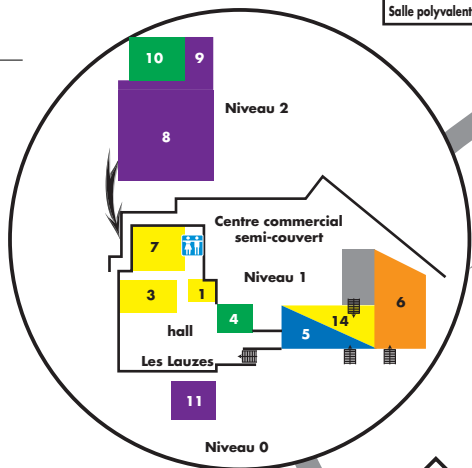

CENTRE COMMERCIAL Plagne 1800

SHOPPING CENTRE